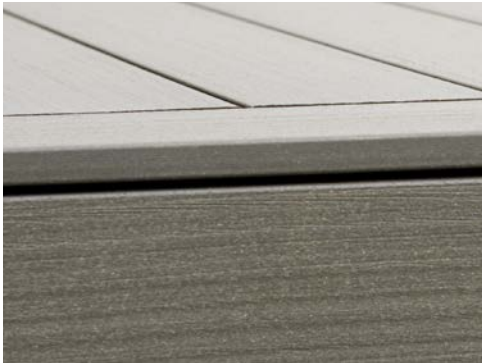

Yta: FINELLO; färg: Terra