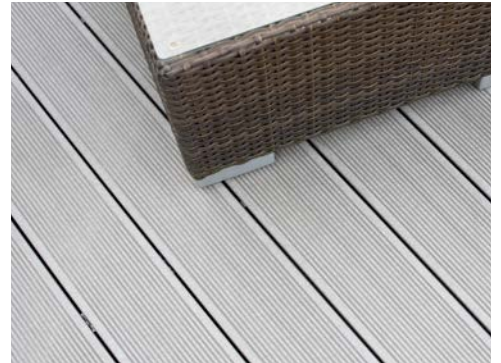

Yta: RIVA; färg: Sasso