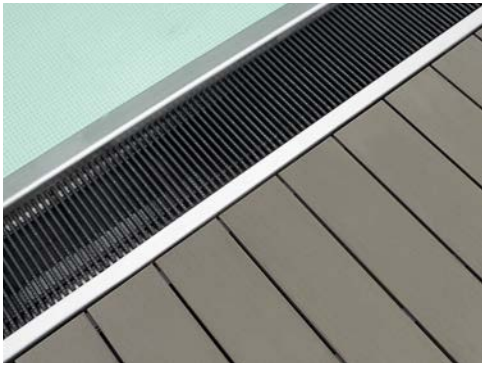

Yta: FINELLO; färg: Terra