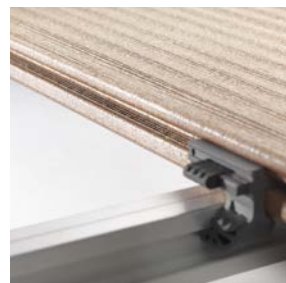

ENKEL MONTERING

Min komfortzon. Från början.

Monteringstyper

RELAZZO-trallen garanterar äkta avkoppling. Och det börjar med monteringen. Tack vare det enkla monteringsystemet kan du snabbt och exakt bygga din nya uteplats – och vid behov också ta isär den utan att den går sönder.

1. ---
2. Sex gånger snabbare montering tack vare snabbmonteringsystemet
   - **Nyhet:** utan förborring!
   - Särskilt lätta hålprofiler: bekväm transport och enkel bearbetning
   - Låg bygghöjd – perfekt för renovering
   - Olika monteringsstyper möjliga (se bilderna)
3. ---