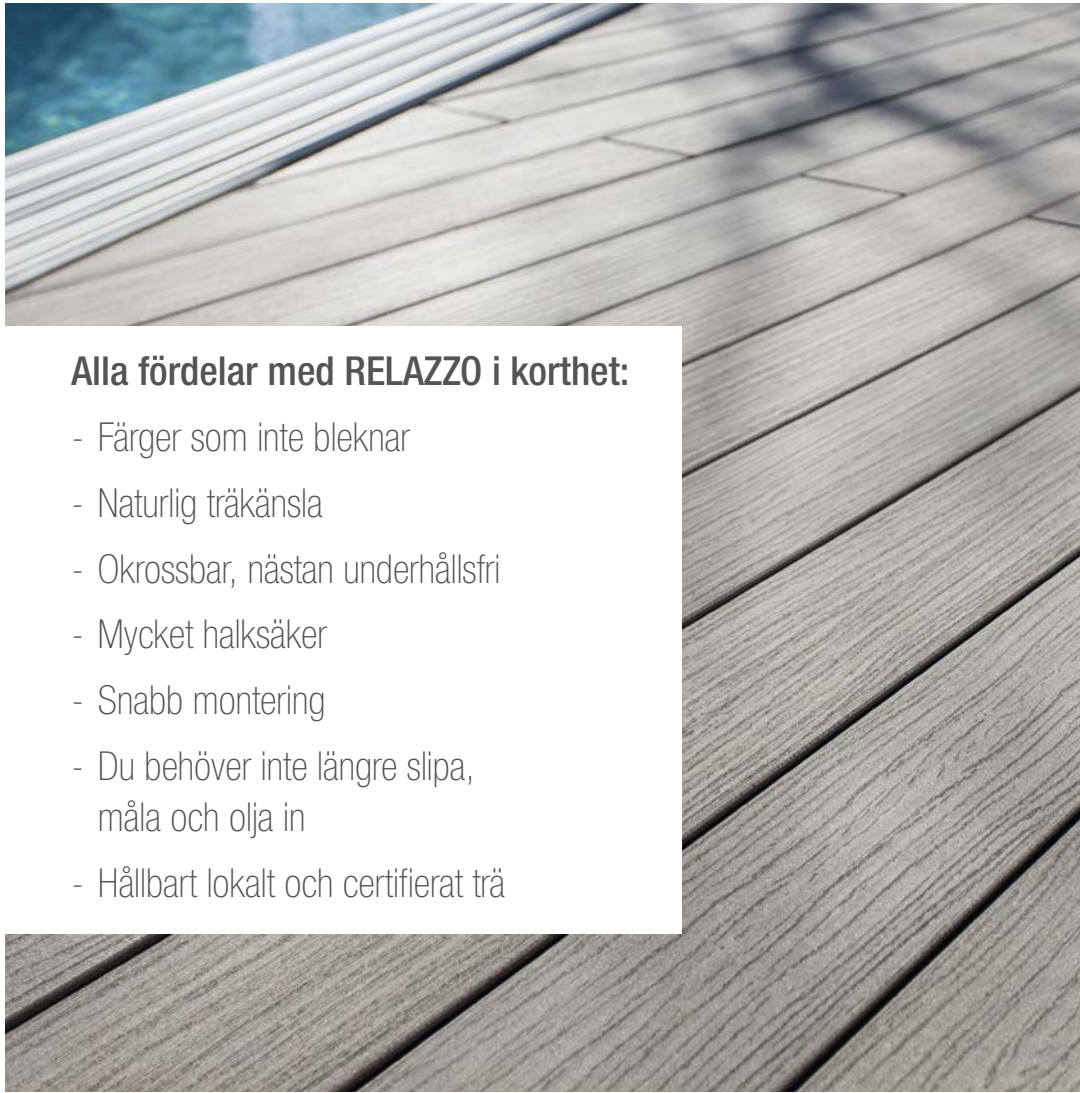

### Alla fördelar med RELAZZO i korthet:

- Färger som inte bleknar
- Naturlig tråkänsla
- Okrossbar, nästan underhållsfri
- Mycket halksäker
- Snabb montering
- Du behöver inte längre slipa, måla och olja in
- Hållbart lokalt och certifierat trä