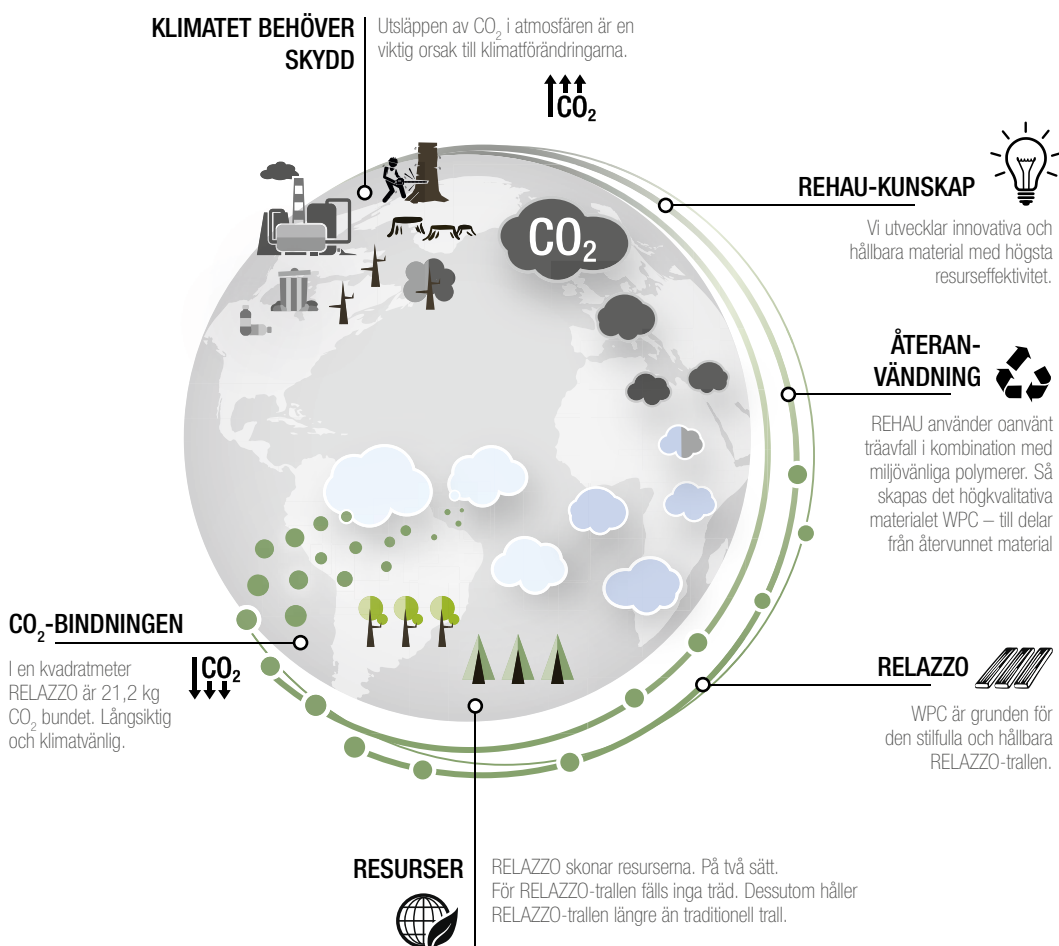

PEFC är ett öppet och oberoende system som säkerställer en hållbar skogsförvaltning och utgör därmed ett globalt certifikat för hållbarhet vad gäller råvaror och färdig slutprodukt.

Målet för Forest Stewardship Council (FSC) är att bevara skogarna för framtida generationer. Det är enbart tillverkare som uppfyller FSC:s krav för hela produktionskedjan som får FSC-certifikat för trä- och pappersproduktion.

# MIN VÄRLD. MIN FRAMTID.

Kvalitet stavas hållbarhet.

Proaktivt och ansvarsfullt agerande har alltid varit en integrerad del i REHAUs företagskultur. Hållbarhet är inte en tom fras för oss, utan grunden för entreprenörstänkande och sunt agerande – och alltid grunden för vår tillväxt. Det är därför vi organiserar våra tillverkningsprocesser som naturen själv: i resurssnåla kretslopp. Med RELAZZO erbjuder vi därför inte bara en högkvalitativ och hållbar produkt, utan också ett svar på vår tids globala klimatfrågor.