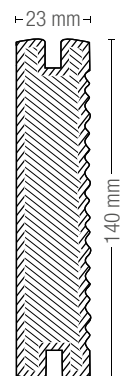

### Hålprofil

Längd:  
4 000 mm  
6 000 mm

### Massiv trall

Längd:  
4 000 mm  
6 000 mm

Terra Ambra

Ametista Sasso

Ciottolo Grano

Fumo Crema

Terra

Tasso