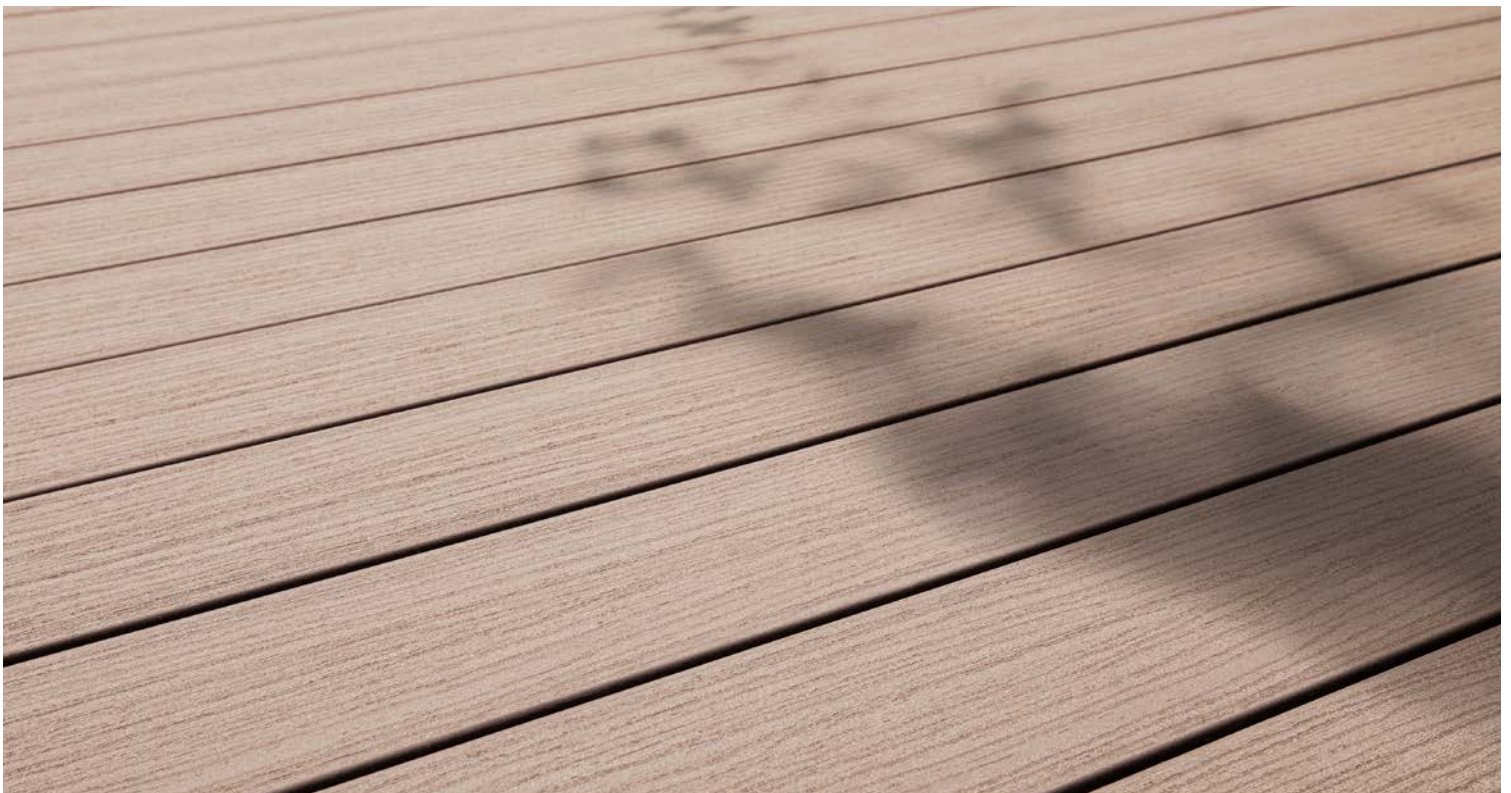

Yta: NATURO; färg: Tasso