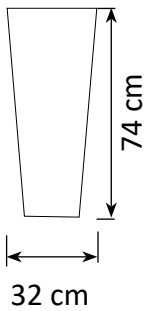

Sladd

ISHINK S ø27

L ø33

STOR

VAS LITEN

BAR

www.moodlight.se

Beställ din moodlight på:
www.riopool.se/moodlight