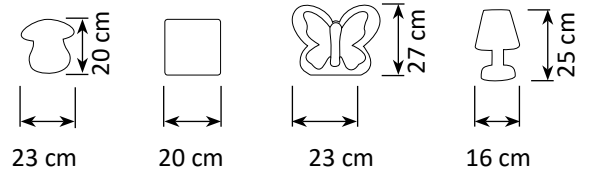

Moodlight FORMER

Flyter på vatten

Laddningsplatta ingår

Platta