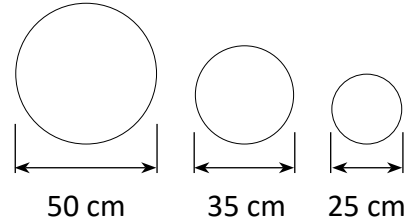

STEN

KUPA

DROPPE