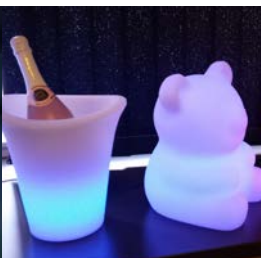

www.riopool.se