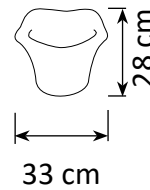

Sladd

ISHINK S ø27

L ø33

STOR

VAS LITEN

BAR

www.moodlight.se

Beställ din moodlight på:
www.riopool.se/moodlight