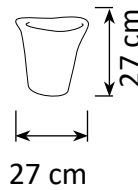

Sladd

ISHINK S ø27

L ø33

STOR

VAS LITEN

BAR

www.moodlight.se

Beställ din moodlight på:
www.riopool.se/moodlight