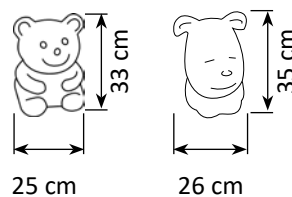

Moodlight FORMER

Flyter på vatten

Laddningsplatta ingår

Sladd