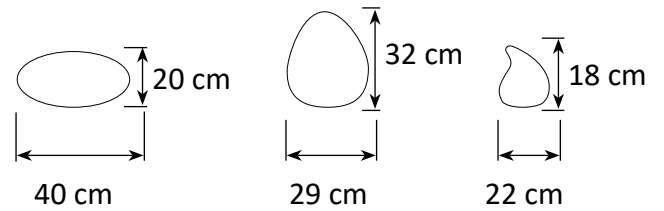

PYRAMID

BAR