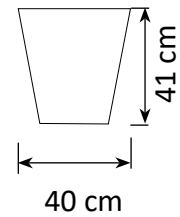

Sladd

ISHINK S ø27

L ø33

STOR

VAS LITEN

BAR

www.moodlight.se

Beställ din moodlight på:
www.riopool.se/moodlight