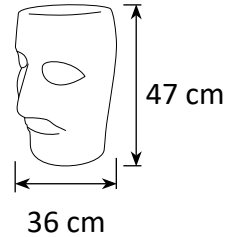

Moodlight

DRICKAKYL / VAS / KRUKA

Sladd

ISHINK S ø27

L ø33

STOR

VAS LITEN

BAR