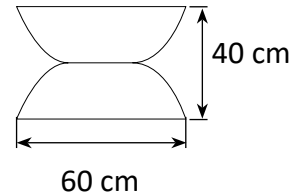

Moodlight

DRICKAKYL / VAS / KRUKA

Sladd

ISHINK S ø27

L ø33

STOR

VAS LITEN

BAR