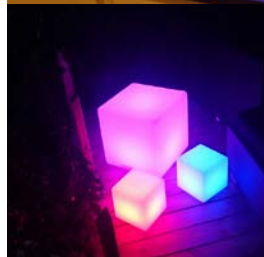

www.riopool.se