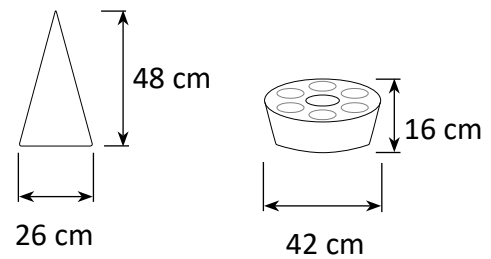

Moodlight NATTLAMPA

SVAMP

KUB

FJÄRIL

HUND

BJÖRN

MYSLAMPA

Platta