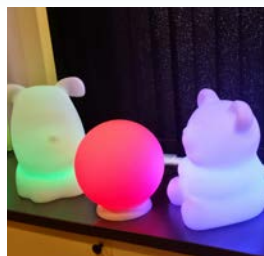

www.riopool.se