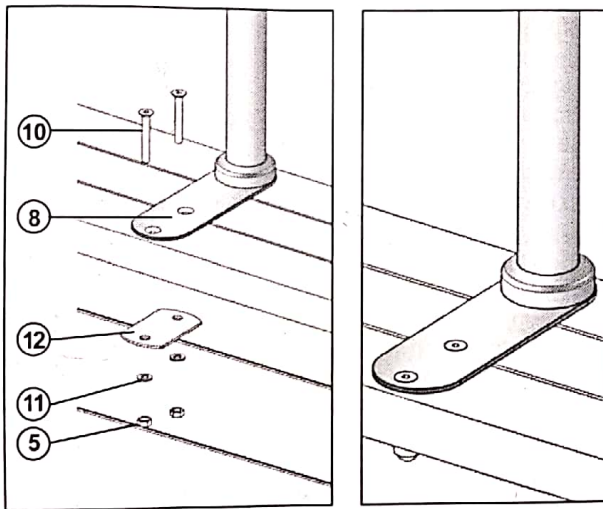

DISTRIBUIDO POR:
MANUFACTURAS GRE, S.A.
 C. Aritz Bidea, 57 BARRIO TROBIKA
 48100 MUNGUÍA (Bizkaia) ESPAÑA

Tel.: 34 94 674 11 16 · Fax: 34 94 674 17 08
 www.gre.es

Nº Reg. Ind.: 48-06762

ASSEMBLY OF STEP WITH LADDER HANDRAIL
MONTAJE Peldaño con Pasamano Escalera

ASSEMBLY OF LADDER IN THE SWIMMING POOL
MONTAJE ESCALERA EN PISCINA

LIST OF COMPONENT PARTS / LISTA DE COMPONENTES / LISTE D'ELEMENTS
LISTA DEI COMPONENTI / TEILE-LISTE / ONDERDELENLIJST / LISTA DE COMPONENTES