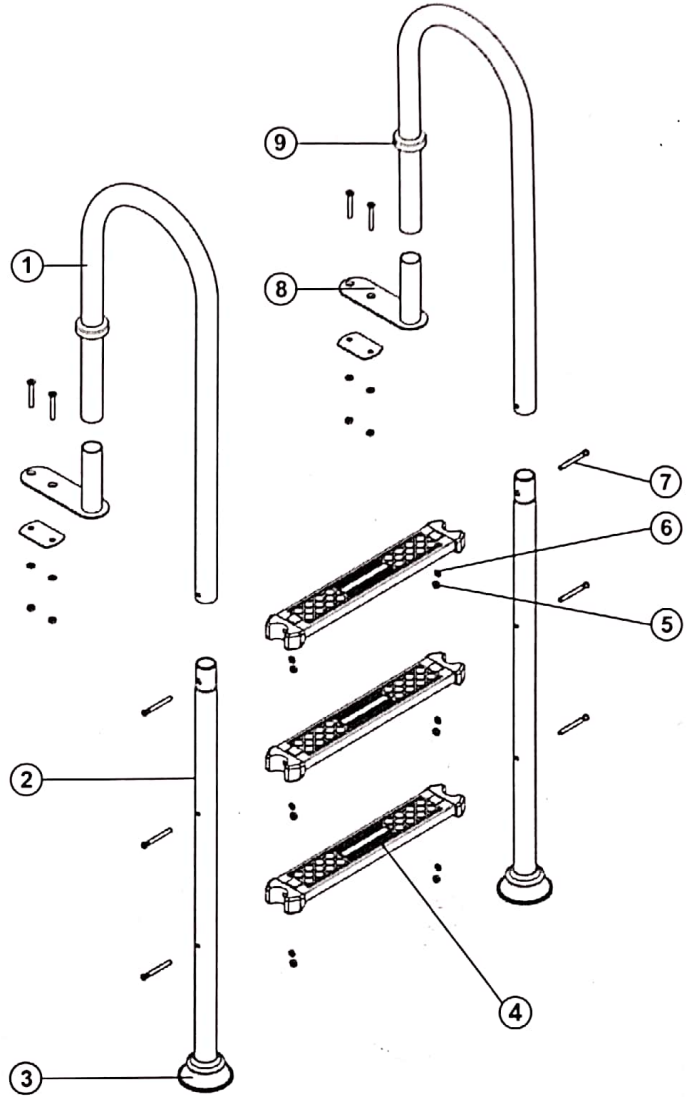

ASSEMBLY OF LADDER IN THE SWIMMING POOL
MONTAJE ESCALERA EN PISCINA

LIST OF COMPONENT PARTS / LISTA DE COMPONENTES / LISTE D'ELEMENTS
LISTA DEI COMPONENTI / TEILE-LISTE / ONDERDELENLIJST / LISTA DE COMPONENTES

ITEM POS.	QTY / CANT.				DESCRIPTION / DENOMINACIÓN
	AR-117302	AR-117402	AR-117502	AR-117702	
1	2				Upper handrail / Pasamano escalera superior / Rampe échelle supérieur / Leiterholm ober / Montante scalette superiore / Bovenstuk handrail / Corrimão de escada superior.
2	2				Lower handrail / Pasamano escalera inferior / Rampe échelle inférieur / Leiterholm nieder / Montante scalette inferiore / Onderstuk handrail / Corrimão de escada inferior.
3	2				Handrail bung / Tope pasamano / Butoir rampe / Puffer für handlaufunterteil / Tappi montante / Enidstop / Batente Corrimão.
4	2	3	3	4	Tread / Peldaño escalera / Marche échelle / Leiterstufe / Gradino scaletta / Trede / Degrau de escada.
5	8	10	10	12	Nut DIN-934 M8 / Tuerca / Ecrou / Mutter / Dadi / Moer / Porca.
6	4	6	6	8	Washer DIN-127 Ø8 / Arandela / Rondelle / Beilagscheibe / Rondelle / Ring / Anilha.
7	4	6	6	8	Special screw M8x73 / Tornillo especial / Vis speciale / Vite speciale / Schraube spezial / Speciale bout / Parafuso especial.
8	2				Anchor / Anclaje / Ancrage / Verankerung / Ancoraggi / Verankerung / Âncora.
9	2				Escutcheon / Enjoliveur / Tapeta embelecedora / Flangia / Abdeckrosette / Sierring / Espelho embelezador
10	4				Screw DIN-7991 / Tornillo / Vis / Schraubel / Vite / Bout / Parafuso.
11	4				Washer DIN-125 Ø8 / Arandela / Rondelle / Beilagscheibe / Rondelle / Ring / Anilha.
12	2				Lower plate / Pletina inferior / Plaquette inférieure / Beilagscheibe / Rondella inferiore / Onderste plaatje / Chapa inferior.